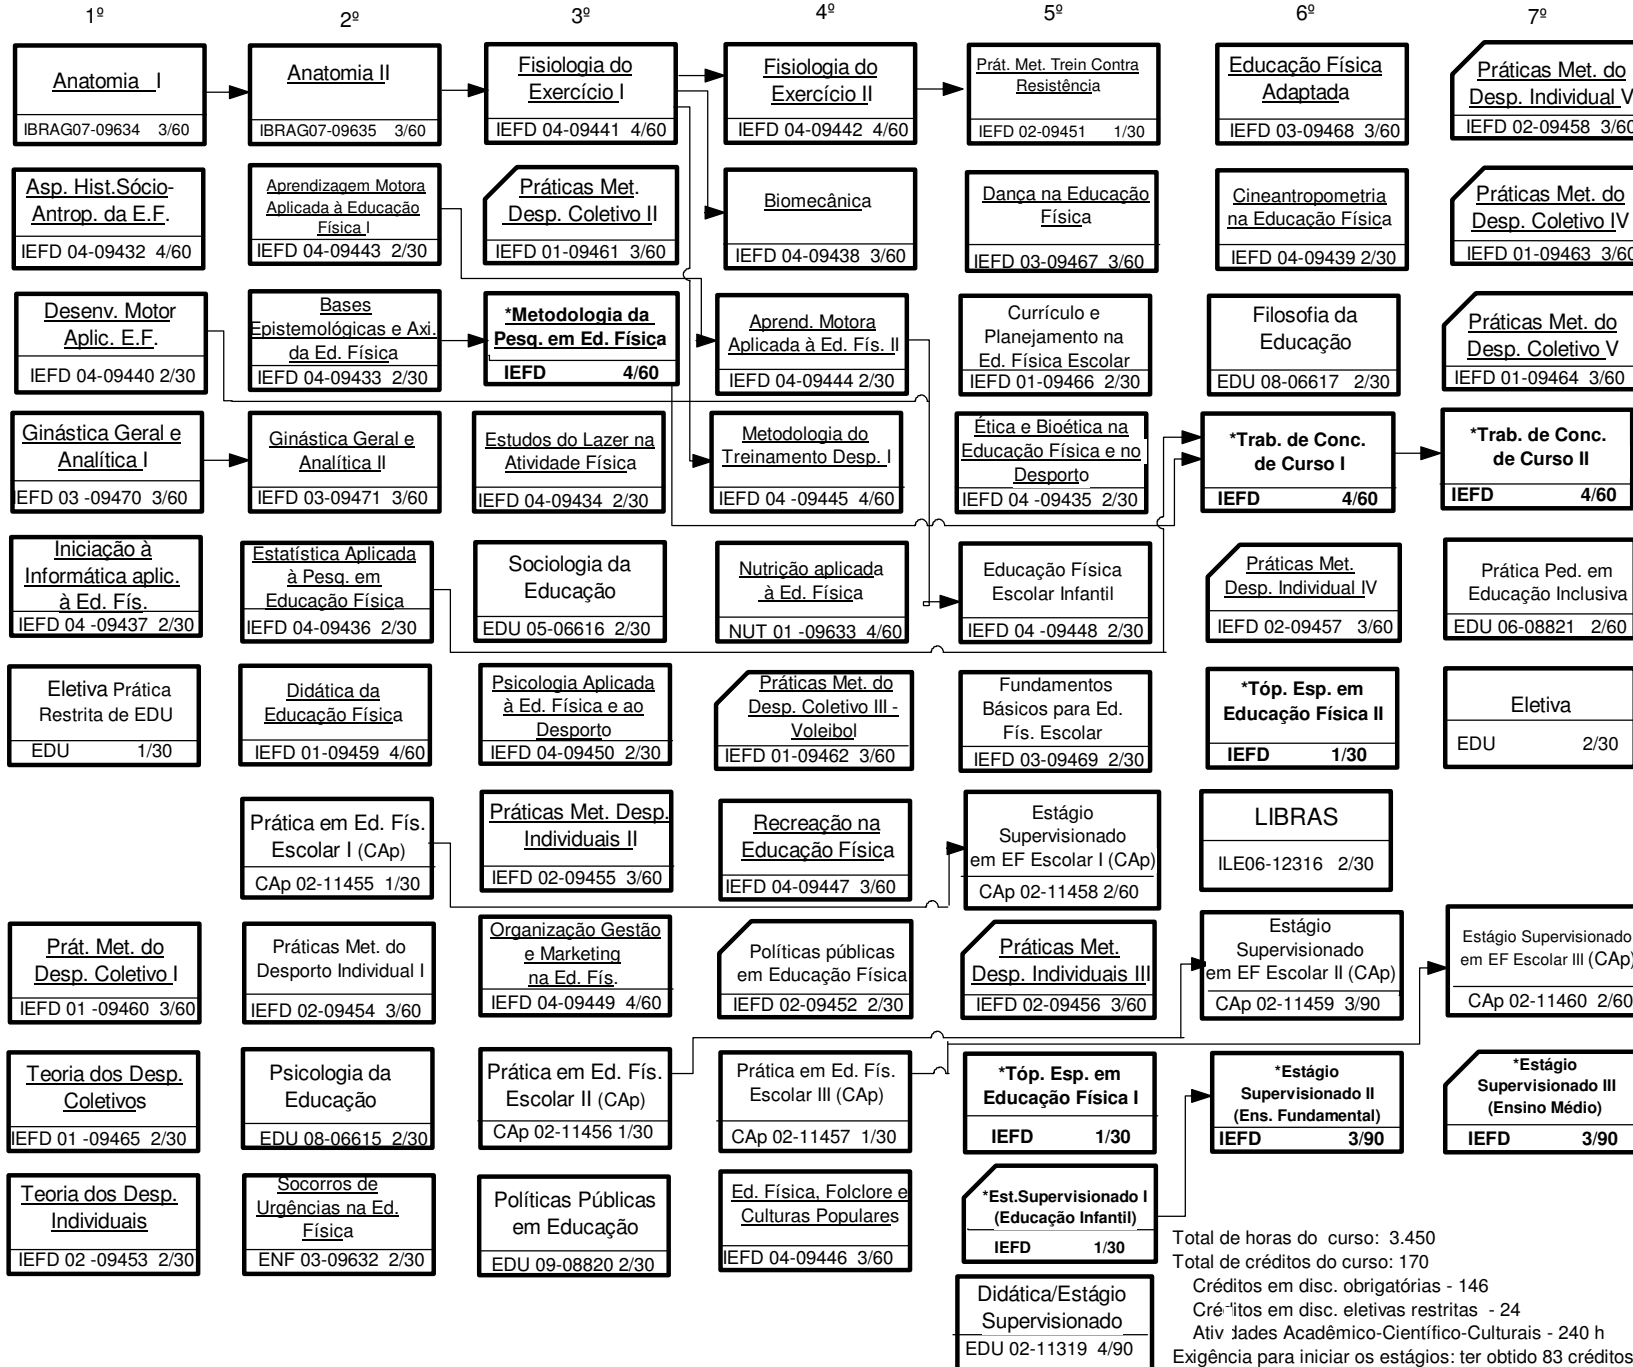

**Curso: Licenciatura em Educação Física**  
**Unidade Responsável: Instituto de Educação Física e Desporto**

Legenda:

Disciplinas que têm como pré-requisito a disciplina Didática da Educação Física IEFD 01-09459

\* Código da disciplina (vide verso)

Observações

O tempo de integralização do currículo é de, no mínimo, 7 (sete) períodos e, no máximo, 14 (catorze) períodos.

As disciplinas sublinhadas são comuns aos currículos de Licenciatura e Bacharelado.