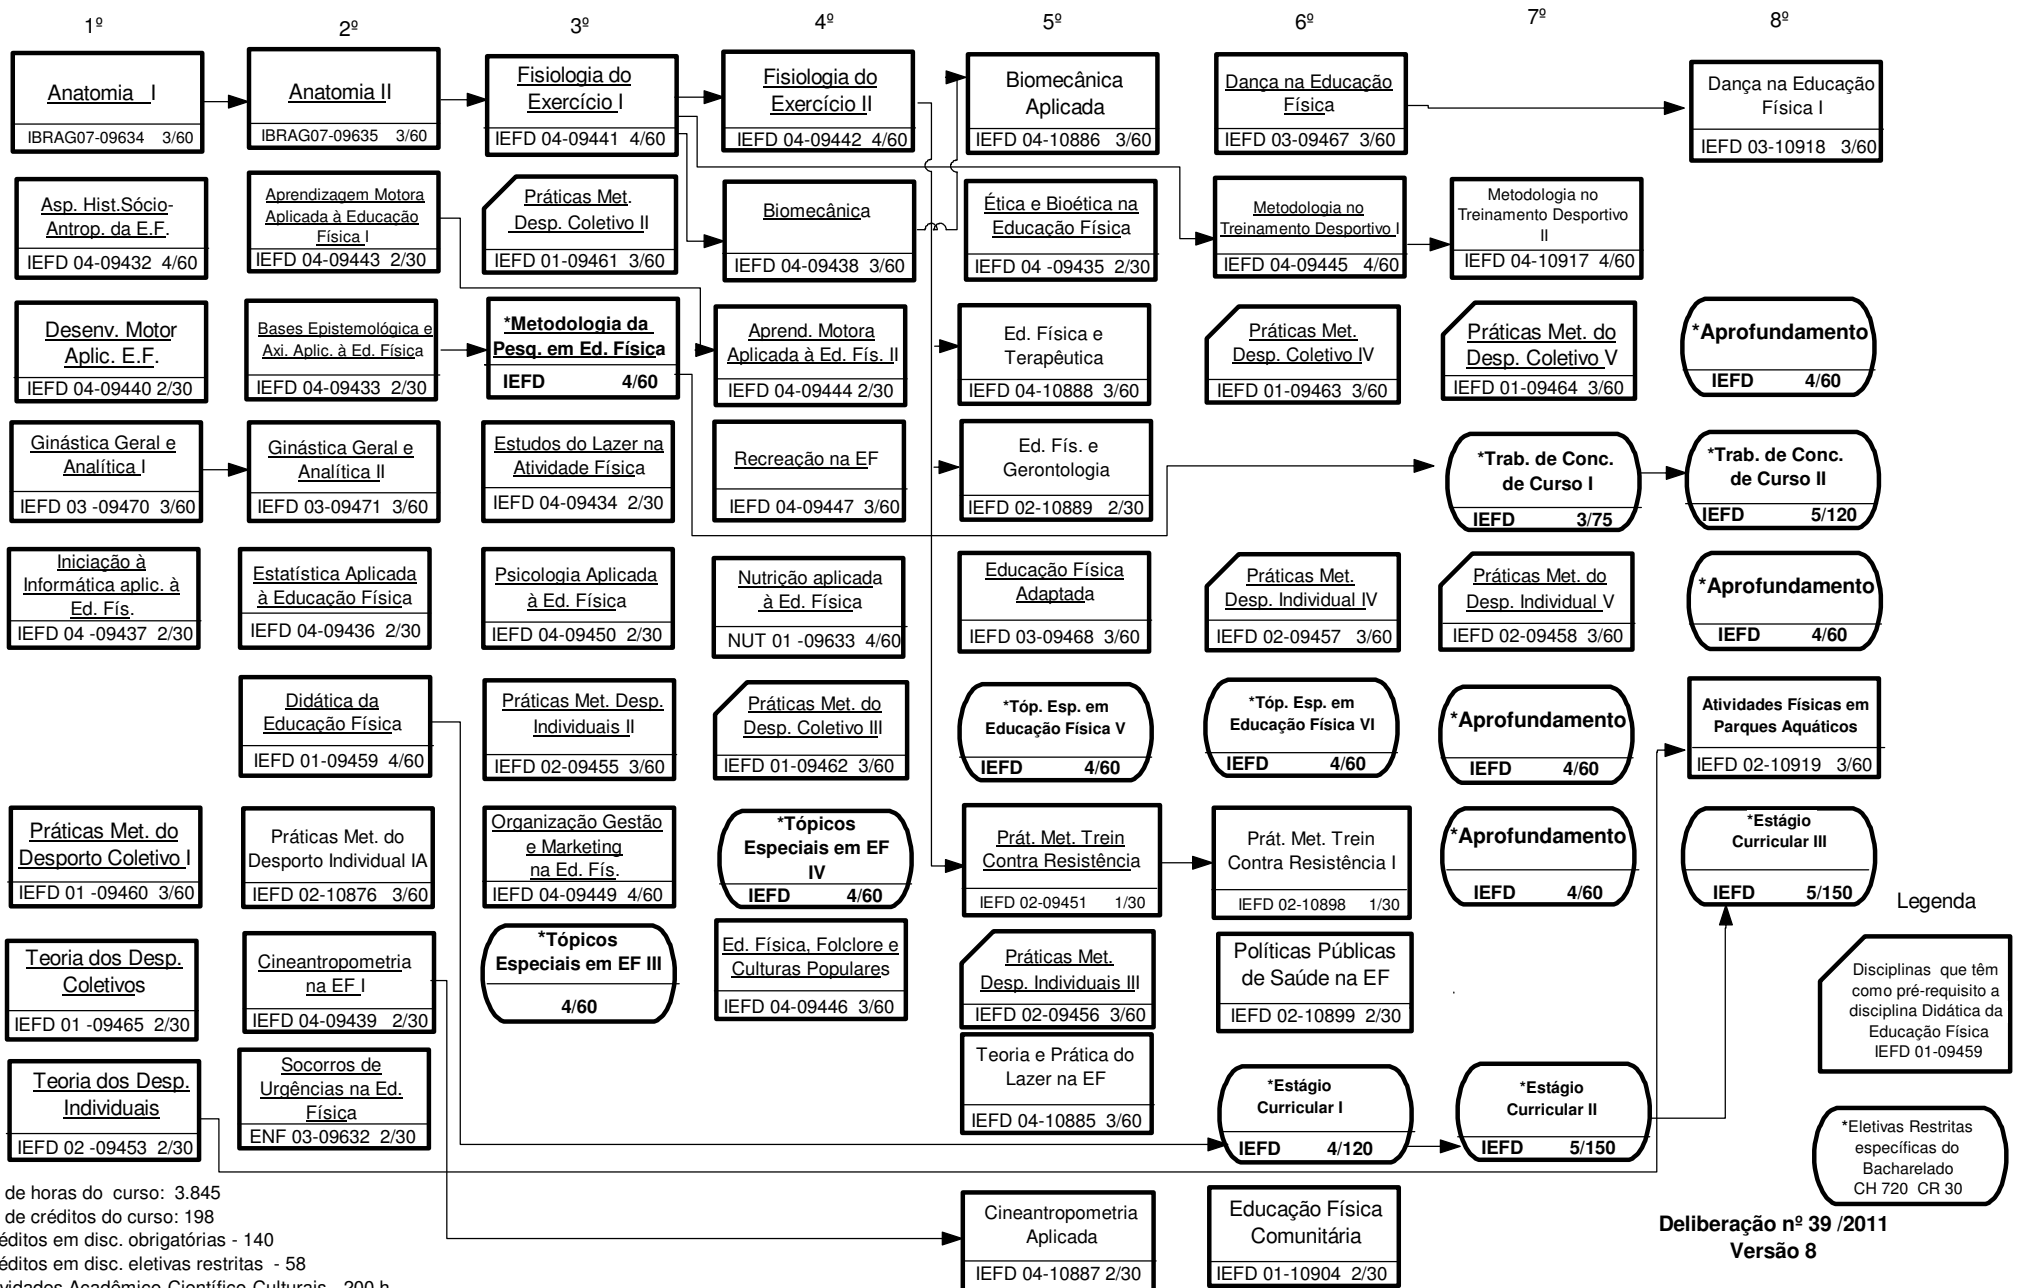

Curso: Bacharelado em Educação Física
Unidade Responsável: Instituto de Educação Física e Desporto

Total de horas do curso: 3.845
 Total de créditos do curso: 198
 Créditos em disc. obrigatórias - 140
 Créditos em disc. eletivas restritas - 58
 Atividades Acadêmico-Científico-Culturais - 200 h
 O tempo de integralização do currículo é de, no mínimo, 8 (oito) períodos e, no máximo, 16 (dezeséis) períodos.

Deliberação nº 39 /2011
Versão 8

As disciplinas sublinhadas são comuns aos currículos de Licenciatura e Bacharelado.

(atualizado em 13/02/2012)

Legenda

- Disciplinas que têm como pré-requisito a disciplina Didática da Educação Física IEFD 01-09459
- *Eletivas Restritas específicas do Bacharelado CH 720 CR 30